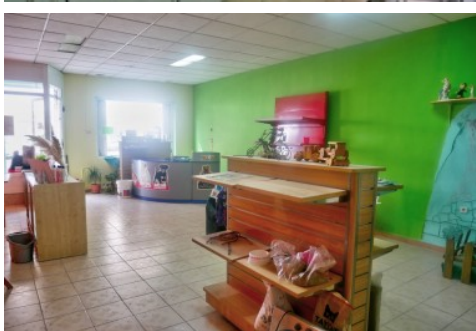

**FANTÁSTICO LOCAL PARA
EMPRENDER TU NEGOCIO O
CONSTRUIR UNA VIVIENDA EN
ELDA**

Elda, Mercadillo

 1 bañ.  74.00m²

300 €/mes

Ver la ficha online

Índice

- Fotos
- Características
- Extras
- Contacto y asesoramiento

Fotos

Características

¿ Estás pensando en emprender un nuevo proyecto empresarial? Deja de pensar en ello y vamos a ponerlo en marcha!!!
Te ayudamos con la gestión de tu proyecto, con una financiación a medida, te llevamos de la mano hacia tu nueva vida!!
Llámanos y te informaremos.