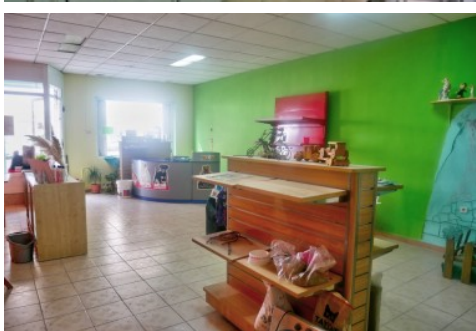

**FANTÁSTICO LOCAL PARA
EMPRENDER TU NEGOCIO O
CONSTRUIR UNA VIVIENDA EN
ELDA**

Elda, Mercadillo

 1 bañ.  74.00m²

300 €/mes

Ver la ficha online

Índice

- Fotos
- Características
- Extras
- Contacto y asesoramiento

Fotos

Características

¿ Estás pensando en emprender un nuevo proyecto empresarial? Deja de pensar en ello y vamos a ponerlo en marcha!!!
Te ayudamos con la gestión de tu proyecto, con una financiación a medida, te llevamos de la mano hacia tu nueva vida!!
Llámanos y te informaremos.

» **Tipo de Propiedad**
Local comercial

» **Estancias**
2

» **Baños**
1

» **Planta**
0

» **Superficie construida**
74.00m2

» **Orientación**
Oeste

» **Estado**
Buen estado

» **Carpintería Interior**