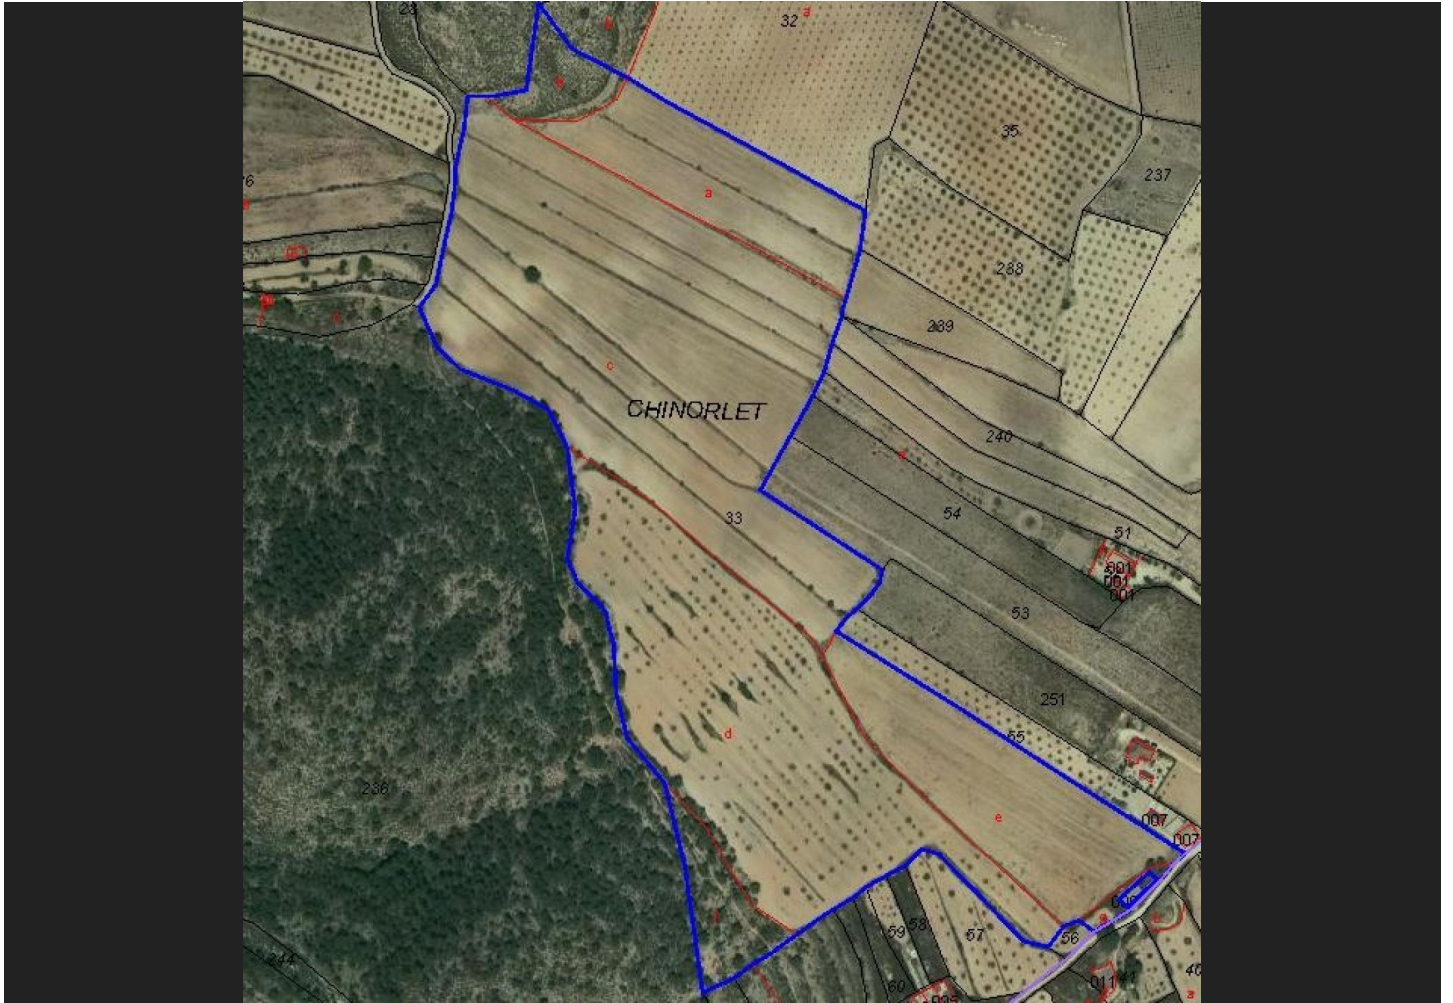

**TERRENO RÚSTICO DE MÁS DE
100.000 METROS EN LA ZONA DEL
CHINORLET DE MONOVER**

Monovar - Monover, RURAL

🏠 0 hab. 🚽 0 bañ. 📏 0.00m²

144.734 €

Ver la ficha online

Índice

- Fotos
- Características
- Extras
- Contacto y asesoramiento

» **Carpintería Exterior**

» **Antigüedad**
0

» **Superficie Parcela**
108498m²

Extras

Entorno

Vistas
despejadas

Calificación energética En trámites	Consumo kW h/m ² Año	Emisiones Kg CO ₂ /m ² Año
A Más eficiente		
B		
C		
D		
E		
F		
G Menos eficiente		