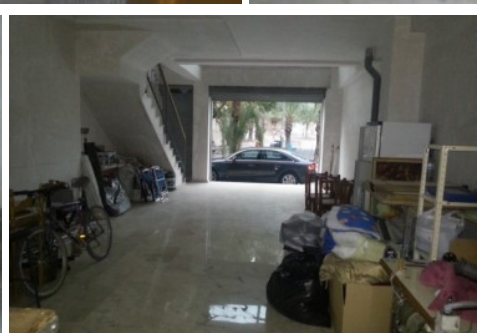

# Fotos

# Características

Excelente local comercial en Elda, situado en la zona Cruz Roja, preparado para todo tipo de negocio, dispone de 100m2 más 30 m2 de naya, tiene salida de humos, luz, agua, 1 aseo, también posibilidad de hacer un aseo en la parte de arriba.