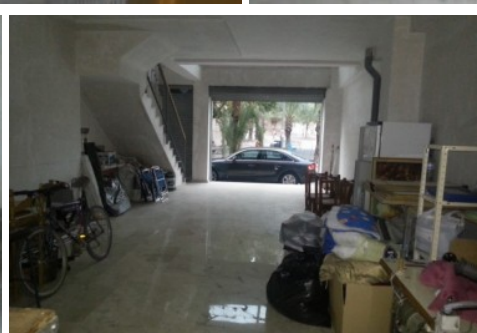

Local comercial en Elda, zona Cruz roja

Elda, Cruz roja

🛏 0 habs. 🚿 0 bañ. 📏 0.00m²

800 €/mes

Ver la ficha online

Índice

- Fotos
- Características
- Extras
- Contacto y asesoramiento

Fotos

Características

Excelente local comercial en Elda, situado en la zona Cruz Roja, preparado para todo tipo de negocio, dispone de 100m2 más 30 m2 de naya, tiene salida de humos, luz, agua, 1 aseo, también posibilidad de hacer un aseo en la parte de arriba.