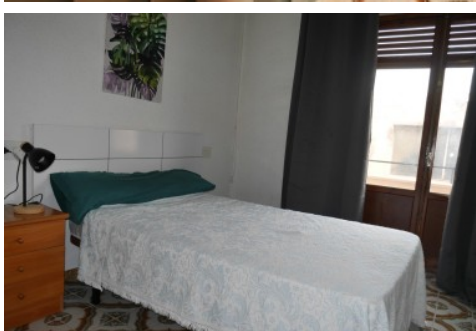

Habitación individual en piso compartido.

Elda, Plaza de toros

🛏 2 hab. 🚿 2 bañ. 📏 134.00m²

250 €/mes

Ver la ficha online

Índice

- Fotos
- Características
- Extras
- Contacto y asesoramiento

Fotos

Características

Habitación sencilla: 250€
Incluido en el precio: Luz, agua, tasa de basuras, wifi .
Habitación doble con baño privado: 330€ una persona 350€ dos personas.

» **Tipo de Propiedad**
Habitación