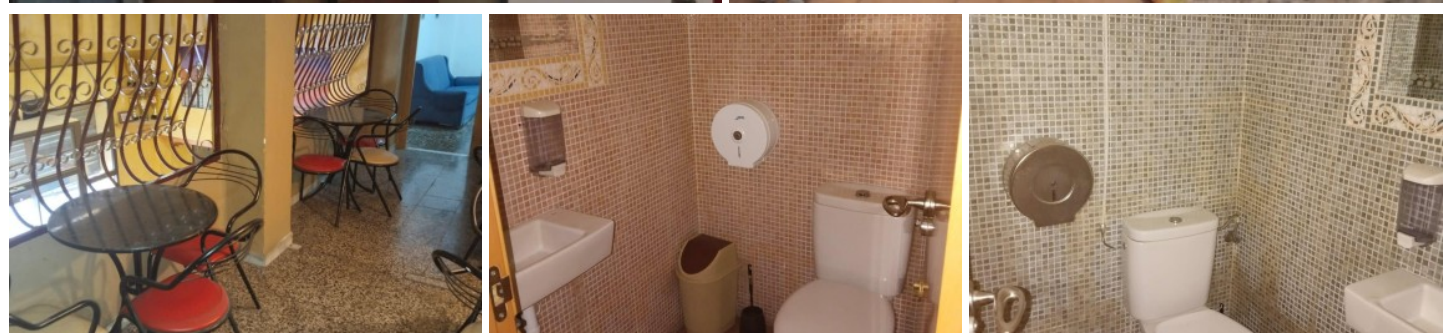

# Características

CASA FÁCIL te ofrece en alquiler este bar en el corazón de Petrer, ideal para emprendedores o profesionales del sector de la hostelería.

El local cuenta con una superficie de 75 m<sup>2</sup> en planta baja, más un altillo de 30 m<sup>2</sup>, perfecto para almacenamiento.

» **Antigüedad**

1960

» **Superficie Altillo**

30.00m<sup>2</sup>

» **Tipo exterior**

Exterior

» **Cocina**

Equipada