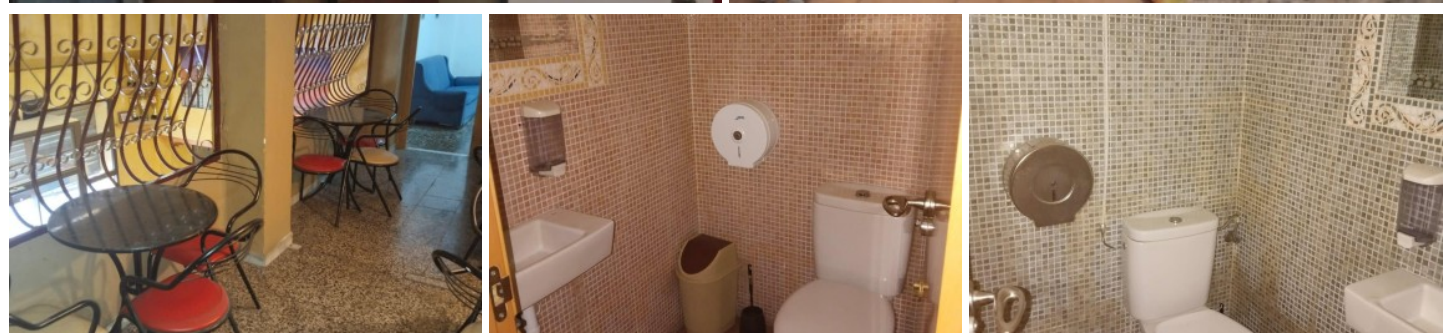

# Características

CASA FÁCIL te ofrece en alquiler este bar en el corazón de Petrer, ideal para emprendedores o profesionales del sector de la hostelería.

El local cuenta con una superficie de 75 m<sup>2</sup> en planta baja, más un altillo de 30 m<sup>2</sup>, perfecto para almacenamiento.