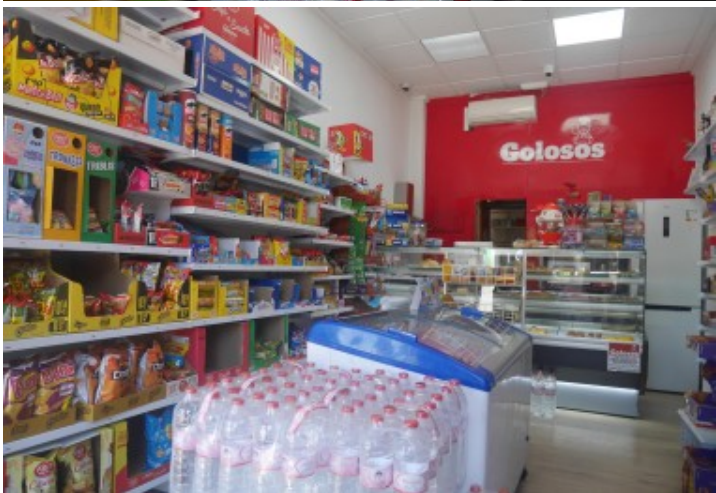

Traspaso Minimarket Panadería Elda

Elda, Avenidas chapí - alfonso xiii

Fotos

Características

GOLOSOS BUSCA NUEVO DUEÑO!!!!
SIIIII!!! SE TRASPASA ESTA INCREIBLE OPORTUNIDAD DE NEGOCIO!!!!
EN VISTA DE NUESTRO CRECIMIENTO TAN POSITIVO Y BUSCANDO AMPLIARNOS EN EL SECTOR BUSCAMOS QUIEN SIGA CONSINTIENDO ESTE HERMOSO LOCAL!!! ES UN NEGOCIO FAMILIAR, ACOJEDOR, HERMOSO Y CON LA MAQUINARIA LA MAYORIA NUEVA Y EL RESTO EN PERFECTO ESTADO!!! ES ESTABLE CON MUY BUENA RENTABILIDAD, MUY VERSATIL, EN ESTE MOMENTO LO ENFOCAN EN PRODUCTOS LATINOS Y ESPAÑOLES LOS CUALES VAN MUY BIEN, CUENTA CON UNA BUENA CLIENTELA Y SITUADO EN UN BARRIO ESTUPENDO!! UN SUPER BUEN PUNTO DONDE EN LA PUERTA SE CELEBRAN LAS FALLAS Y LAS FIESTAS MAYORES, CUENTA CON TODOS LOS PERMISOS DE SANIDAD, NO PIERDAS ESTA ESTUPENDA OPORTUNIDAD DE TENER TU PROPIO NEGOCIO TE LO ENTREGO CON PLAN DE TRABAJO, ESTRATEGIA DE VENTA, MARKETING, PAGINAS DE INSTAGRAM, FACEBOOK , PROVEEDORES Y CONTACTOS PARA TU CRECIMIENTO CONTINUO !!! PREGUNTA SIN COMPROMISO
Traspaso Minimarket Panadería Elda