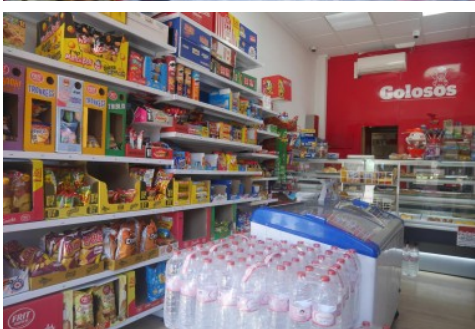

Traspaso Minimarket Panadería Elda

Elda, Avenidas chapí - alfonso xiii

Fotos

Características

GOLOSOS BUSCA NUEVO DUEÑO!!!!
SIIIII!!! SE TRASPASA ESTA INCREIBLE OPORTUNIDAD DE NEGOCIO!!!!
EN VISTA DE NUESTRO CRECIMIENTO TAN POSITIVO Y BUSCANDO AMPLIARNOS EN EL SECTOR BUSCAMOS QUIEN SIGA CONSINTIENDO ESTE HERMOSO LOCAL!!! ES UN NEGOCIO FAMILIAR, ACOJEDOR, HERMOSO Y CON LA MAQUINARIA LA MAYORIA NUEVA Y EL RESTO EN PERFECTO ESTADO!!! ES ESTABLE CON MUY BUENA RENTABILIDAD, MUY VERSATIL, EN ESTE MOMENTO LO ENFOCAN EN PRODUCTOS LATINOS Y ESPAÑOLES LOS CUALES VAN MUY BIEN, CUENTA CON UNA BUENA CLIENTELA Y SITUADO EN UN BARRIO ESTUPENDO!! UN SUPER BUEN PUNTO DONDE EN LA PUERTA SE CELEBRAN LAS FALLAS Y LAS FIESTAS MAYORES, CUENTA CON TODOS LOS PERMISOS DE SANIDAD, NO PIERDAS ESTA ESTUPENDA OPORTUNIDAD DE TENER TU PROPIO NEGOCIO TE LO ENTREGO CON PLAN DE TRABAJO, ESTRATEGIA DE VENTA, MARKETING, PAGINAS DE INSTAGRAM, FACEBOOK , PROVEEDORES Y CONTACTOS PARA TU CRECIMIENTO CONTINUO !!! PREGUNTA SIN COMPROMISO
Traspaso Minimarket Panadería Elda