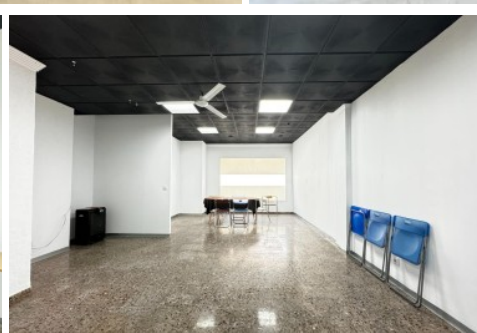

Características

Casa Fácil te presenta este local comercial en ALQUILER CON OPCIÓN A COMPRA.

Con una superficie de 103 metros cuadrados, se presenta en buen estado y ofrece múltiples ventajas para cualquier tipo de negocio.

El local, orientado al sur, cuenta con suelos de terrazo y techos altos, proporcionando un ambiente luminoso y espacioso. Está equipado con un aseo, un split de aire acondicionado con bomba de frío y calor, y puerta automática.