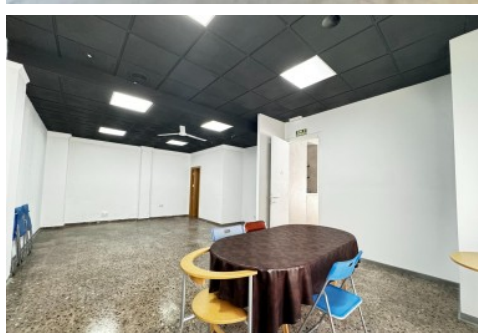

Características

Casa Fácil te presenta este local comercial en ALQUILER CON OPCIÓN A COMPRA.

Con una superficie de 103 metros cuadrados, se presenta en buen estado y ofrece múltiples ventajas para cualquier tipo de negocio.

El local, orientado al sur, cuenta con suelos de terrazo y techos altos, proporcionando un ambiente luminoso y espacioso. Está equipado con un aseo, un split de aire acondicionado con bomba de frío y calor, y puerta automática.