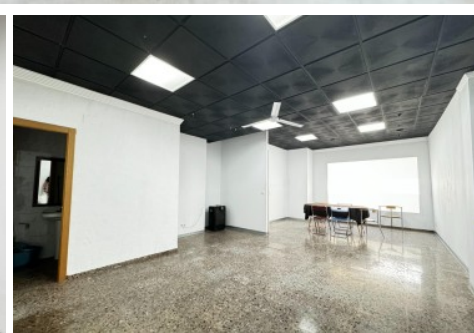

Características

Casa Fácil te presenta este local comercial en ALQUILER CON OPCIÓN A COMPRA.

Con una superficie de 103 metros cuadrados, se presenta en buen estado y ofrece múltiples ventajas para cualquier tipo de negocio.

El local, orientado al sur, cuenta con suelos de terrazo y techos altos, proporcionando un ambiente luminoso y espacioso. Está equipado con un aseo, un split de aire acondicionado con bomba de frío y calor, y puerta automática.