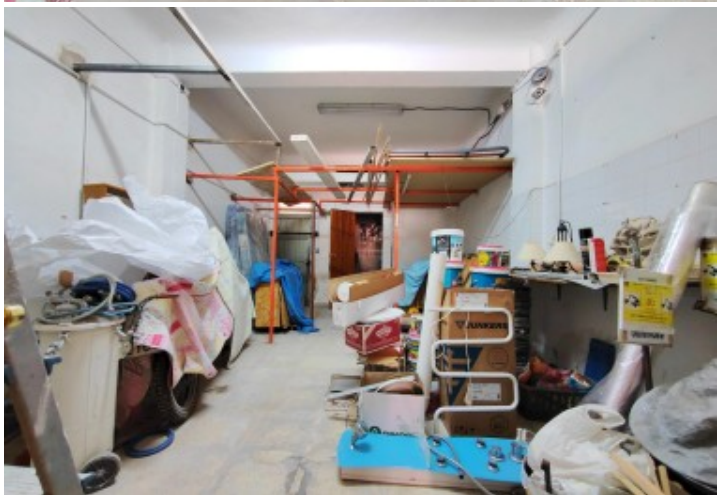

# Fotos

# Características

¡Descubre tu próximo espacio comercial en la zona de la Avenida de Madrid en Petrer! Este local comercial de 88 metros cuadrados es ideal para aquellos que busquen un espacio extra para guardar sus herramientas o vehículos. Aunque actualmente necesita reformas, su potencial es ilimitado.