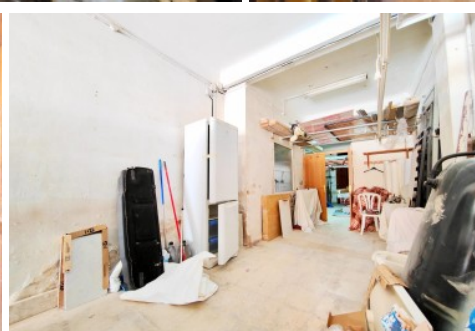

# Fotos

# Características

¡Descubre tu próximo espacio comercial en la zona de la Avenida de Madrid en Petrer! Este local comercial de 88 metros cuadrados es ideal para aquellos que busquen un espacio extra para guardar sus herramientas o vehículos. Aunque actualmente necesita reformas, su potencial es ilimitado.