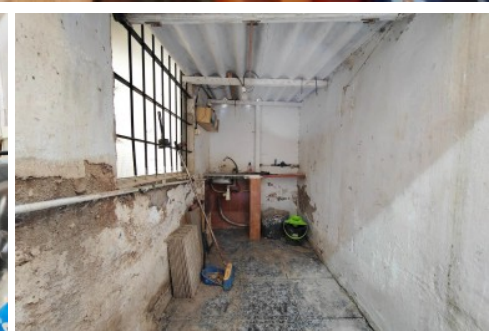

# Fotos

# Características

¡Descubre tu próximo espacio comercial en la zona de la Avenida de Madrid en Petrer! Este local comercial de 88 metros cuadrados es ideal para aquellos que busquen un espacio extra para guardar sus herramientas o vehículos. Aunque actualmente necesita reformas, su potencial es ilimitado.