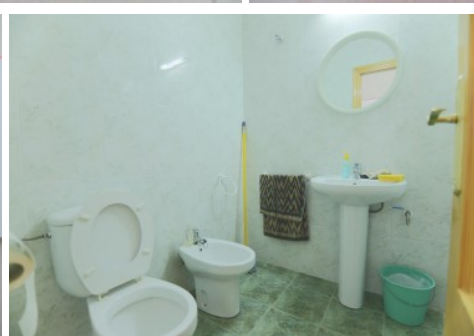

# Fotos

# Características

Amplio local comercial situado junto al campo de fútbol de Elda, con muchas posibilidades y muy buena presencia.

» <b>Tipo de Propiedad</b> Local comercial	» <b>Habitaciones</b> 0	» <b>Baños</b> 1
» <b>Planta</b> 0	» <b>Superficie construida</b> 84.00m2	» <b>Orientación</b> Sur
» <b>Estado</b> Buen estado	» <b>Carpintería Interior</b>	» <b>Carpintería Exterior</b>
» <b>Antigüedad</b> 1999	» <b>Gastos de comunidad</b> 15€ 12	» <b>Nº de Plantas</b> 1
» <b>Distancia de la Playa</b> 30 metros	» <b>Altura Techo</b> 4.0m2	» <b>Tipo exterior</b> Exterior