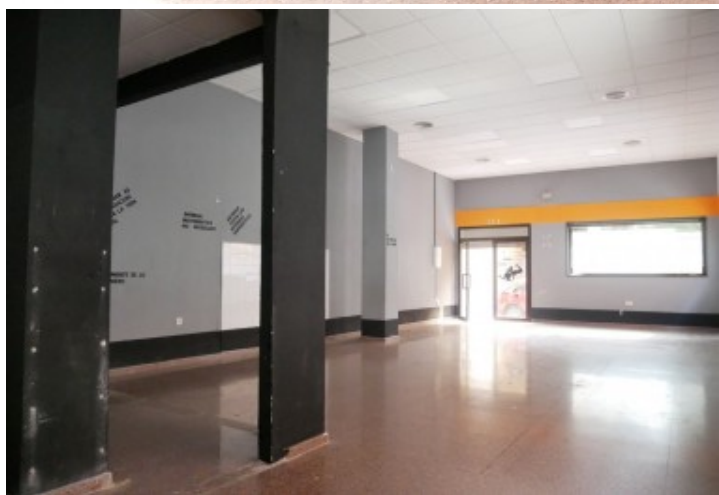

**LOCAL DIÁFANO CON ALTILLO EN
LA ZONA DE LA POLICÍA NACIONAL
DE ELDA**

Elda, Guardia civil

 0 hab.  4 bañ.  143.00m²

650 €/mes

Ver la ficha online

Índice

- Fotos
- Características
- Extras
- Contacto y asesoramiento

Fotos

Local comercial en Elda, Guardia civil

Ref: 03440

Casa Fácil

Características

Si buscas un espectacular local diáfano, éste es tu local!! Haz realidad tu proyecto, tu sueño y aquello que llevas tanto tiempo dándole vueltas, oportunidades como ésta hay pocas y además con las mejores condiciones de financiación . Llámanos y te informaremos!!

» **Tipo de Propiedad**
Local comercial

» **Habitaciones**
0

» **Baños**
4

» **Planta**
0

» **Superficie construida**
143.00m2

» **Orientación**
Sureste

» **Estado**
Buen estado

» **Carpinteria Interior**