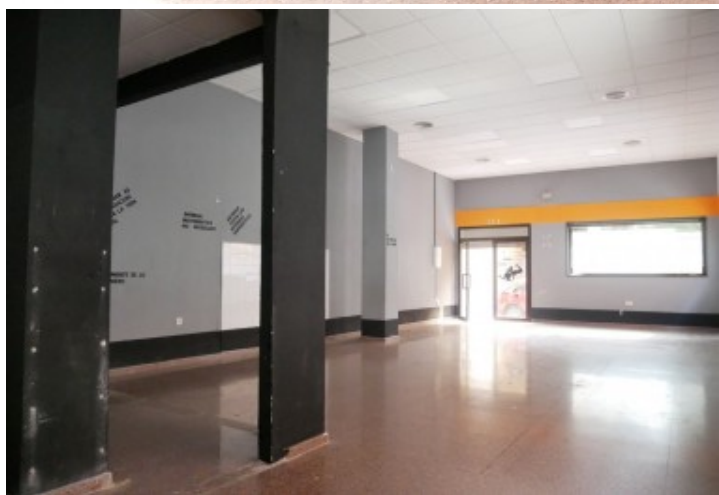

**LOCAL DIÁFANO CON ALTILLO EN
LA ZONA DE LA POLICÍA NACIONAL
DE ELDA**

Elda, Guardia civil

🛏 0 hab. 🚿 4 bañ. 📏 143.00m²

650 €/mes

Ver la ficha online

Índice

- Fotos
- Características
- Extras
- Contacto y asesoramiento

Fotos

Local comercial en Elda, Guardia civil

Ref: 03440

Casa Fácil

Características

Si buscas un espectacular local diáfano, éste es tu local!! Haz realidad tu proyecto, tu sueño y aquello que llevas tanto tiempo dándole vueltas, oportunidades como ésta hay pocas y además con las mejores condiciones de financiación . Llámanos y te informaremos!!

» **Tipo de Propiedad**
Local comercial

» **Habitaciones**
0

» **Baños**
4

» **Planta**
0

» **Superficie construida**
143.00m2

» **Orientación**
Sureste

» **Estado**
Buen estado

» **Carpinteria Interior**